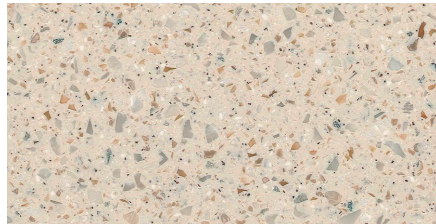

SEA STONE
9202CS